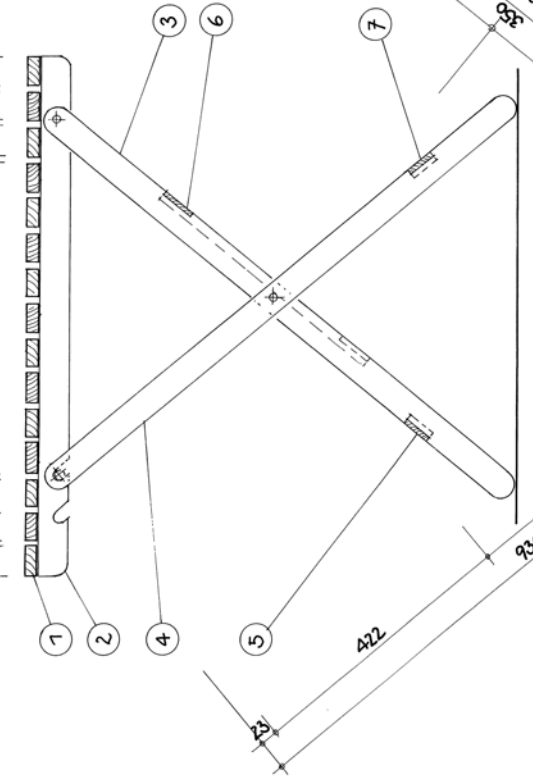

M. 1:4, DETAIL M. 1:1

M. 1:4

M. 1:1

TTS Tooltechnic Systems AG & Co. KG
 TTS Tooltechnic Systems Deutschland GmbH
 Markenvertrieb Festool
 Wertstr. 20
 72639 Hechingen
 Telefon: +49 (0) 7024/804-100
 Fax: +49 (0) 7024/804-20507
 www.festool.de

Achtung! Zeichnung von A1 auf A4 verkleinert. Beim Vergrößern entstehen Maßverschiebungen.