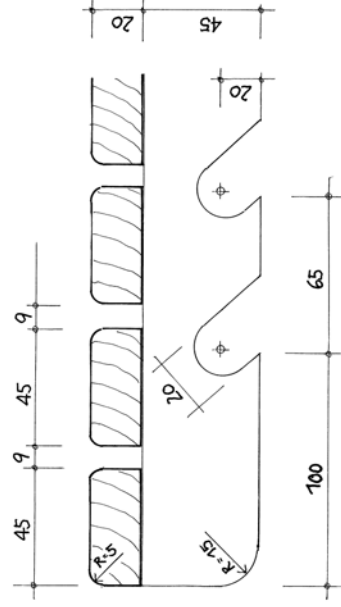

M. 1:4, DETAIL M. 1:1

M. 1:4

M. 1:1

TTS Tooltechnic Systems AG & Co. KG
 TTS Tooltechnic Systems Deutschland GmbH
 Markenvertrieb Festool
 Wertstr. 20
 72639 Hechingen
 Telefon: +49 (0) 7024/804-100
 Fax: +49 (0) 7024/804-20507
 www.festool.de

Achtung! Zeichnung von A1 auf A4 verkleinert. Beim Vergrößern entstehen Maßverschiebungen.